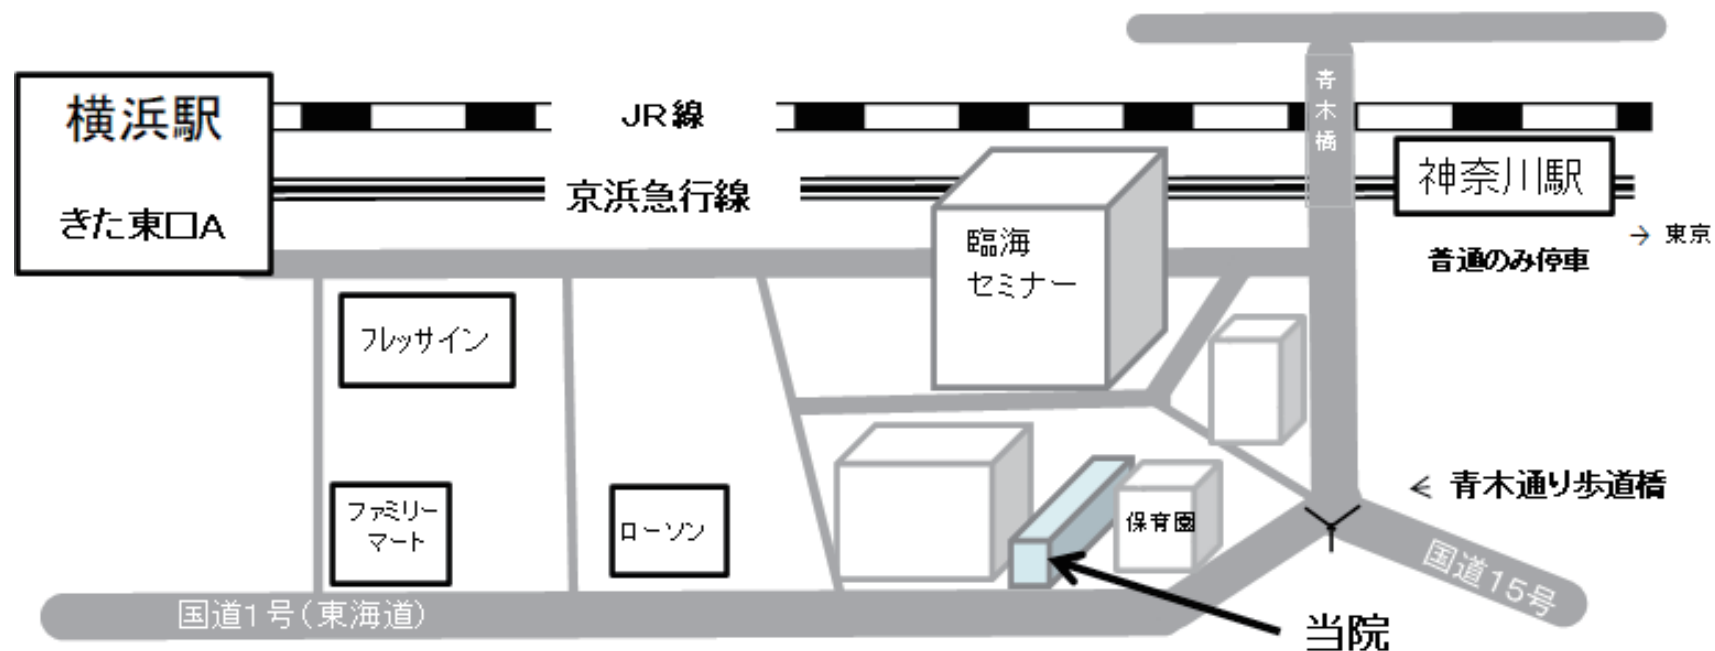

港町診療所 横浜市神奈川区金港町7-6 ☎045-453-3673

京浜急行 神奈川駅3分 (青木通り歩道橋角) JR横浜駅 きた東口A 5分 (ひびき金港町保育園隣)